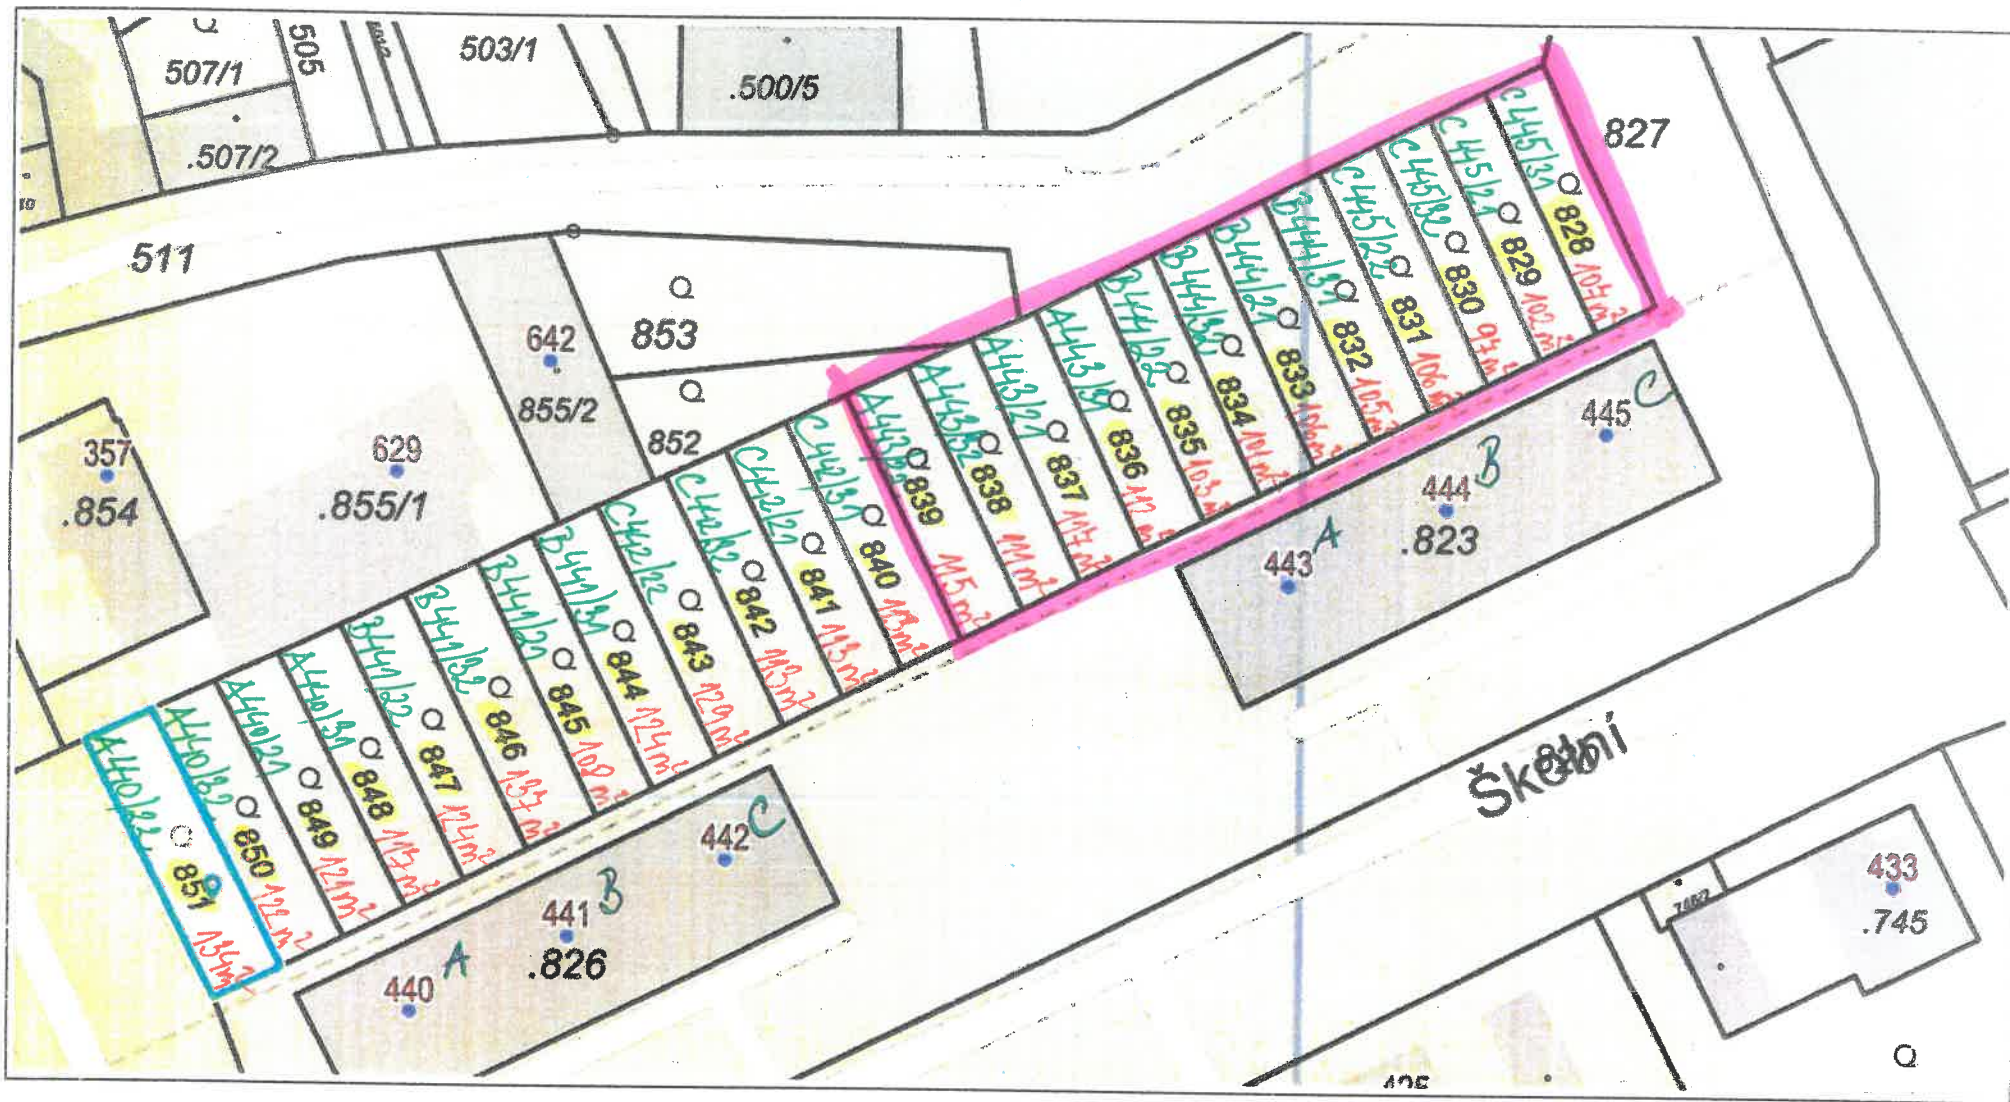

BYTOVÝ DŮM 443 A, 444 B, 445 C POZEMKY PARC. č. 828 - 839

Zahrádky u ulice Školní, bytový dům 440/A, 441/B, 442/C, **443/A, 444/B, 445/C**

4. 2. 2026

Yvona Procházková

0 10 m 20 m

1:595