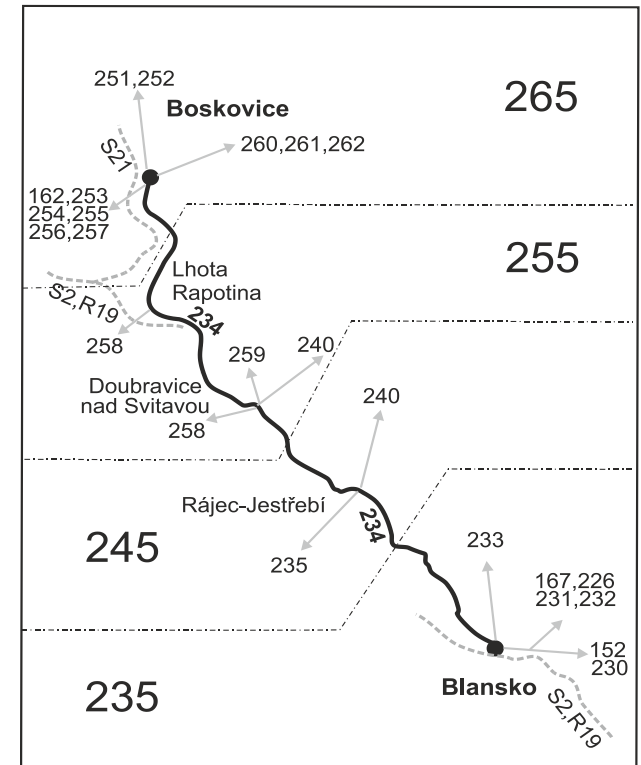

⚡ jede v pracovních dnech

50 nejede od 23.12. do 2.1., 3.2., od 13.3. do 17.3., 6.4., od 3.7. do 1.9., 26.10. a 27.10.

56 nejede od 23.12. do 2.1. a od 3.7. do 1.9.

57 jede od 23.12. do 2.1. a od 3.7. do 1.9.

### SOBOTA + NEDELE

241	223	225	227
11	+	+	16
56	56	56	56
			16:29
4:43	8:03	12:03	16:33
4:49	8:09	12:09	16:39
4:53	8:13	12:13	16:43
4:55	8:15	12:15	16:45
4:56	8:16	12:16	16:46
4:58	8:18	12:18	16:48
5:01	8:21	12:21	16:51
5:03	8:23	12:23	16:53
5:06	8:26	12:26	16:56
5:09	8:29	12:29	16:59
5:12	8:32	12:32	17:02
5:15	8:35	12:35	17:05
5:17	8:37	12:37	17:07
5:19	8:39	12:39	17:09
5:30	9:02	13:02	17:31
5:20	8:40		17:16
			17:20
	8:43	12:43	
	8:39	12:39	

- 11 nejede 25.12. a 1.1.
  - 16 nejede 24.12.
  - 19 nejede od 27.12. do 30.12. a od 3.7. do 1.9.
  - 56 nejede od 23.12. do 2.1. a od 3.7. do 1.9.
  - 57 jede od 23.12. do 2.1. a od 3.7. do 1.9.
- ♣ Rájec-Jestřebí, náměstí - odjezd od stanoviště linky 240 ve směru Sloup (mimo Holešín)