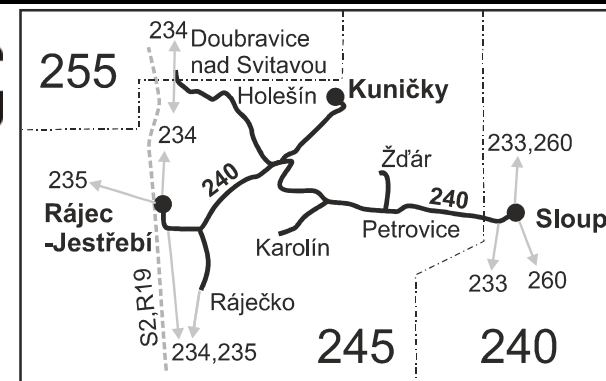

Vysvětlivky:

- ↪ spoje navazující na linku 240
- (z) zastávka celodenně na znamení
- ↗ spoj jede po jiné trase
- ♣ spoj s bezbariérově přístupným vozidlem
- ⌘ jede v pracovních dnech
- Ⓢ jede v sobotu
- † jede v neděli a ve státem uznávané svátky
- 11 nejede 25.12. a 1.1., jede také 31.12.
- 16 jede také 31.12., nejede 24.12.
- 17 jede také 31.12.
- 56 nejede od 23.12. do 31.12. a od 1.7. do 31.8.
- 57 jede od 23.12. do 30.12. a od 1.7. do 31.8.
- Ⓢ odjezd na zavolání a to nejméně 60 minut před odjezdem na 5 4317 4317 volba 1.
- A pokračuje jako linka 234 do zastávky Blansko, aut.st.
- Při průjezdu zónou 255 mezi zastávkami Rájec-Jestřebí, Komenského a Rájec-Jestřebí, Holešín jsou cestujícím uznávány jízdní doklady pro zónu 245.

Šťastnou cestu s IDS JMK

Vzhledem ke stavebnímu stavu zastávek nelze garantovat bezbariérový nástup do a výstup z vozidla na všech zastávkách.