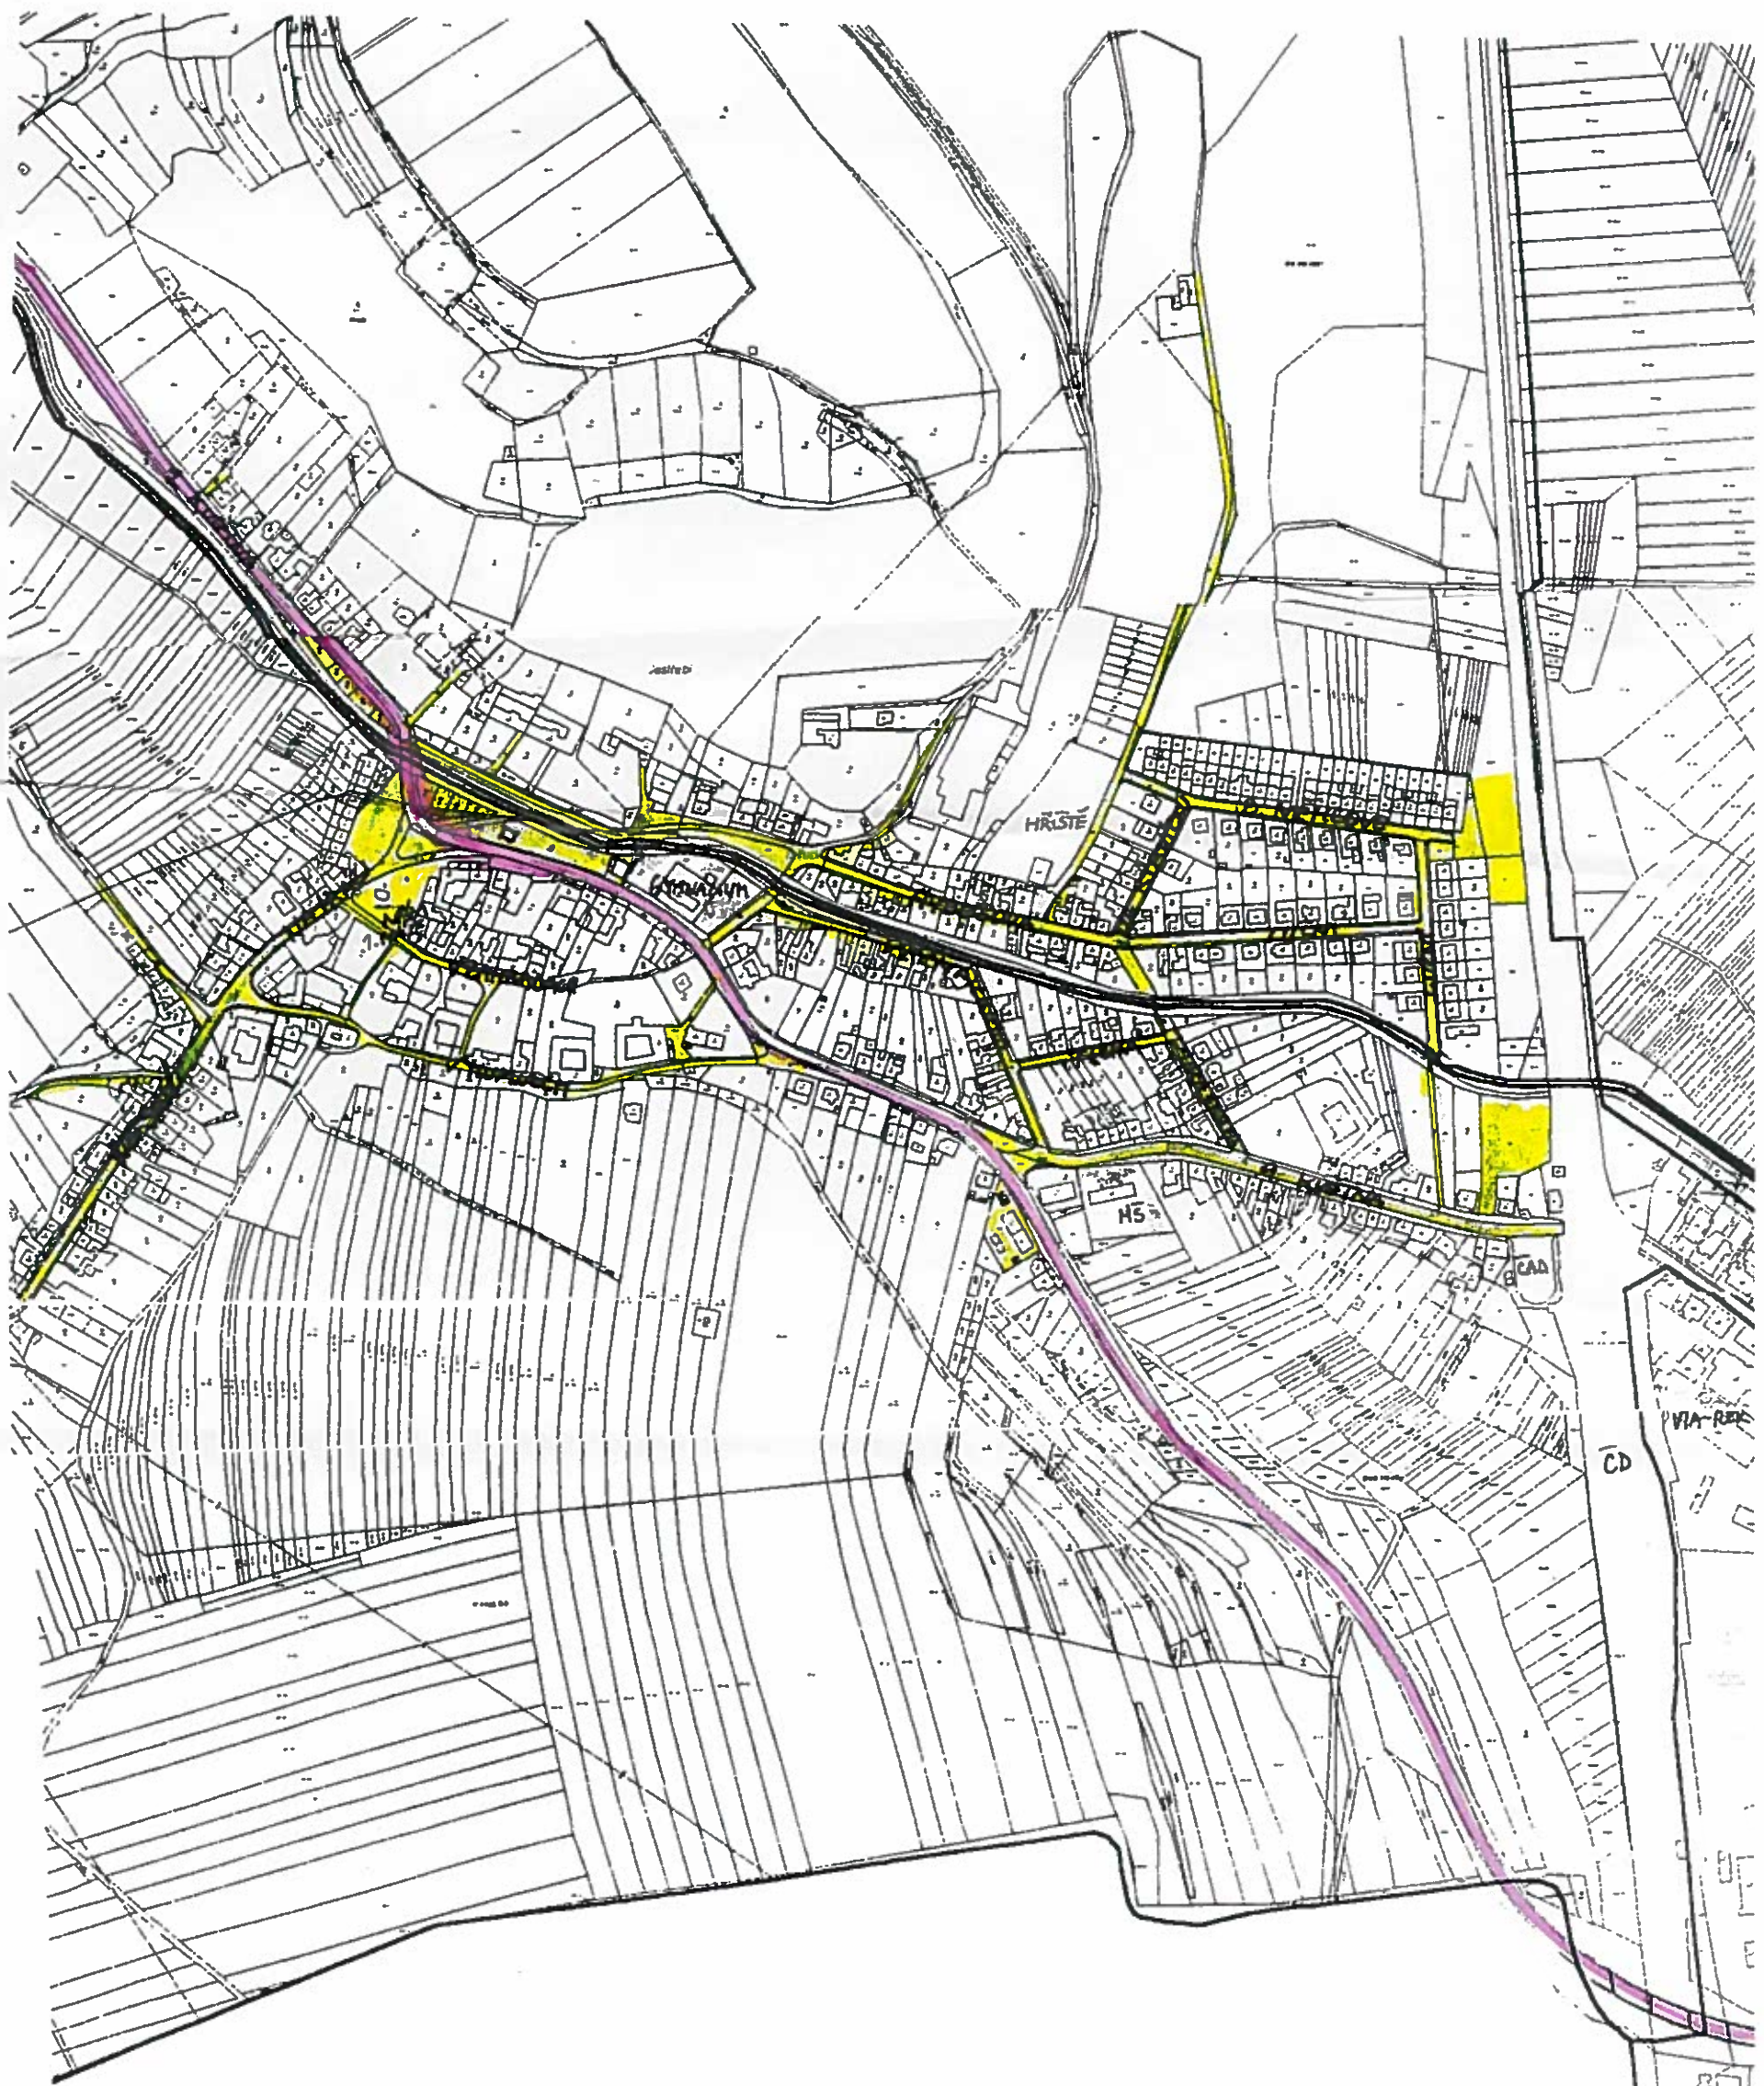

III 377

Rájec - Jestřebí

Příloha k Obecně závazné vyhlášce města Rájec-Jestřebí č. 2/2010 o místních poplatcích.

■ VEŘEJNÉ PROSTRANSTVÍ

■ STÁTNI SILNICE

Vyvěšeno na úřední desce: 16.12.2010

Sejmuto z úřední desky: 15.01.2011