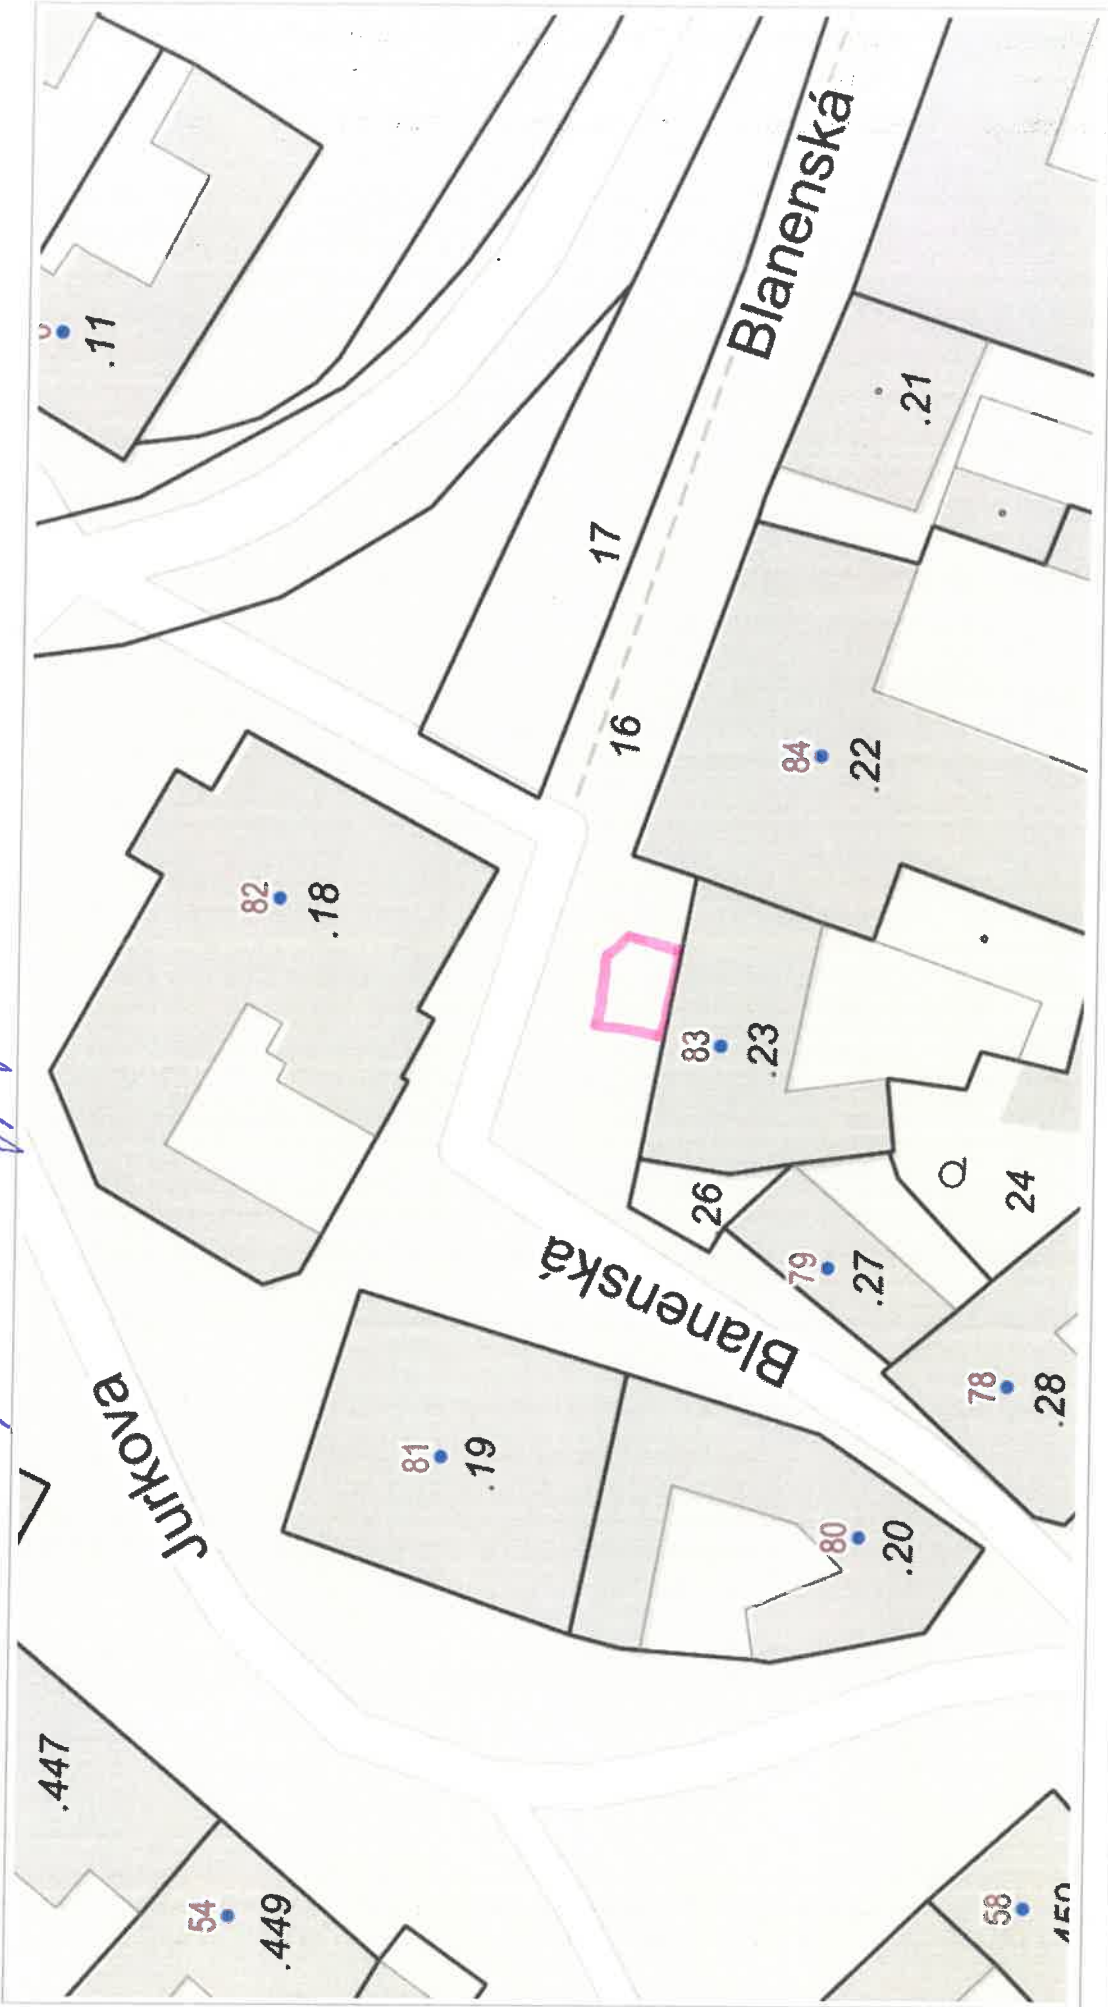

k. ú. Rájec nad Svitavou

3. 4. 2024

*část pozemku k příjímce*

Jana Fantová

1 : 500

© Přispěvatelé OpenStreetMap, RUIAN, © ČÚZK, Katastr, © ČÚZK

Vytisknuto v mapovém řešení Spinbox společnosti © T-MAPY