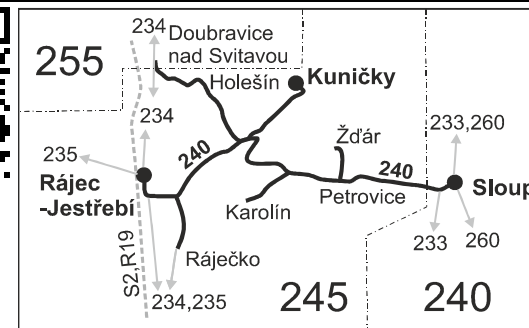

Vysvětlivky:

- ⇒ spoje navazující na linku 240
- (z) zastávka celodenně na znamení
- ↘ spoj jede po jiné trase
- ♣ spoj s bezbariérově přístupným vozidlem
- × jede v pracovních dnech
- ⊕ jede v sobotu
- † jede v neděli a ve státem uznávané svátky
- **56** nejede od 1.7. do 31.8.
- **57** jede od 1.7. do 31.8.

Šťastnou cestu s IDS JMK

Vzhledem ke stavebnímu stavu zastávek nelze garantovat bezbariérový nástup do a výstup z vozidla na všech zastávkách.

* Při průjezdu zónou 255 mezi zastávkami Rájec-Jestřebí, Komenského a Rájec-Jestřebí, Holešín jsou cestujícím uznávány jízdní doklady pro zónu 245.

☎ odjezd na zavolání a to nejméně 60 minut před odjezdem na 5 4317 4317 volba 1.

A pokračuje jako linka 234 do zastávky Blansko, aut.st.