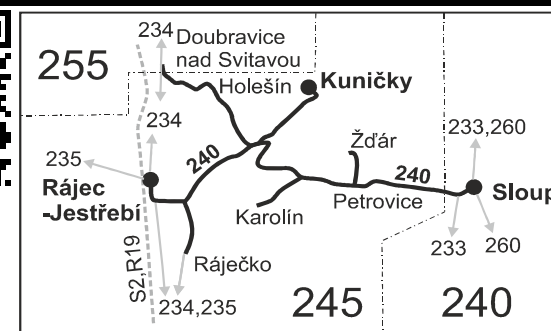

Vysvětlivky:

- ⇒ spoje navazující na linku 240
- (z) zastávka celodenně na znamení
- ⌘ spoj jede po jiné trase
- ♿ spoj s bezbariérově přístupným vozidlem
- ⌘ jede v pracovních dnech
- Ⓢ jede v sobotu
- † jede v neděli a ve státem uznávané svátky
- 50 nejede od 1.7. do 31.8., 27.10. a 29.10.
- 56 nejede od 1.7. do 31.8.
- 57 jede od 1.7. do 31.8.

Šťastnou cestu s IDS JMK

Vzhledem ke stavebnímu stavu zastávek nelze garantovat bezbariérový nástup do a výstup z vozidla na všech zastávkách.

* Při průjezdu zónou 255 mezi zastávkami Rájec-Jestřebí, Komenského a Rájec-Jestřebí, Holešín jsou cestujícím uznávány jízdni doklady pro zónu 245.

☎ odjezd na zavolání a to nejméně 60 minut před odjezdem na 5 4317 4317 volba 1.